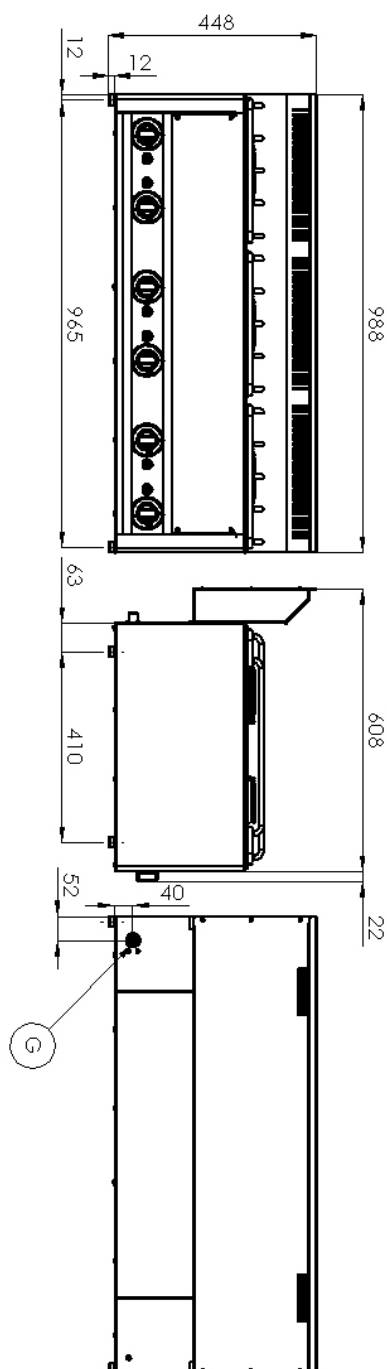

Sporák plynový 6x hořák bez podestavby

Model	Sap kód	00004117
SP 90 GLS	Skupina artiklů	Sporáky

- Typ spotřebiče: Plynové zařízení
- Příkon zóny 1 [kW]: 4,5
- Příkon zóny 2 [kW]: 4,5
- Příkon zóny 3 [kW]: 4,5
- Příkon zóny 4 [kW]: 4,5
- Příkon zóny 5 [kW]: 4,5
- Příkon zóny 6 [kW]: 4,5
- Stupeň krytí ovládacích prvků: IPX4
- Materiál: AISI 304 vrchní deska, AISI 430 opláštění

Sap kód	00004117	Počet zón	6
Šířka netto [mm]	988	Příkon zóny 1 [kW]	4,5
Hloubka netto [mm]	609	Příkon zóny 2 [kW]	4,5
Výška netto [mm]	290	Příkon zóny 3 [kW]	4,5
Hmotnost netto [kg]	33.00	Příkon zóny 4 [kW]	4,5
Výkon plynový [kW]	27.000	Příkon zóny 5 [kW]	4,5
Druh připojení plynu	Zemní plyn, propan butan	Příkon zóny 6 [kW]	4,5

Sporák plynový 6x hořák bez podstavby

Model	Sap kód	00004117
SP 90 GLS	Skupina artiklů	Sporáky

Sporák plynový 6x hořák bez podestavby

Model	Sap kód	00004117
SP 90 GLS	Skupina artiklů	Sporáky

1 Centrované vysoce výkonné hořáky